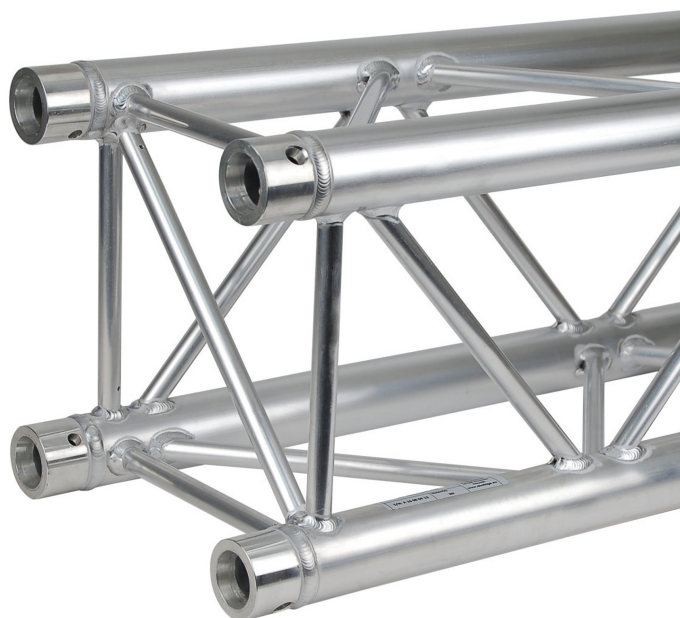

**QUA29-071 - ConteStage - Structure alu carrée 290 longueur 71cm**

<b>CARACTERISTIQUES GENERALES :</b>	
Réf :	QUA29-071

QUA29-071 - ConteStage - Structure alu carrée 290 longueur 71cm

- ? Tubes de 50 mm
- ? Filets de 16 mm
- ? Section carrée de 240 mm d'entraxe entre chaque tube (290 mm extérieur)
- ? Assemblage par manchon à goupille conique et clavette
- ? Section : 290 mm
- ? Longueur : 071 cm

Fabrication répondant aux normes ISO DIN 4113 et TÜV.

Structure en alliage d'aluminium (EN AW 6082 T6) de 50 mm de diamètre et 2 mm d'épaisseur.

Section carrée pour supporter de plus grandes charges, assemblage par manchons coniques.