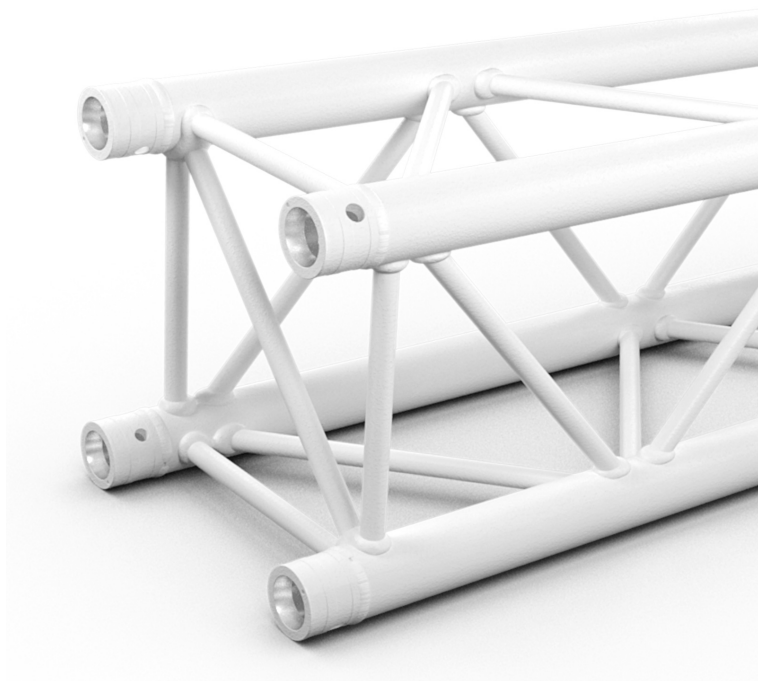

QUA29-050 - Contest Stage - Structure alu carrée 290 longueur 50cm - couleur BLANC

CARACTERISTIQUES GENERALES :	
Réf :	QUA29-050W

QUA29-050 - Contest Stage - Structure alu carrée 290 longueur 50cm - couleur BLANC

- ? Tubes de 50 mm
- ? Filets de 16 mm
- ? Section carrée de 240 mm d'entraxe entre chaque tube (290 mm extérieur)
- ? Assemblage par manchon à goupille conique et clavette
- ? Section : 290 mm
- ? Longueur : 050 cm

Fabrication répondant aux normes ISO DIN 4113 et TÜV.
Structure en alliage d'aluminium (EN AW 6082 T6) de 50 mm de diamètre et 2 mm d'épaisseur.
Section carrée pour supporter de plus grandes charges, assemblage par manchons coniques.