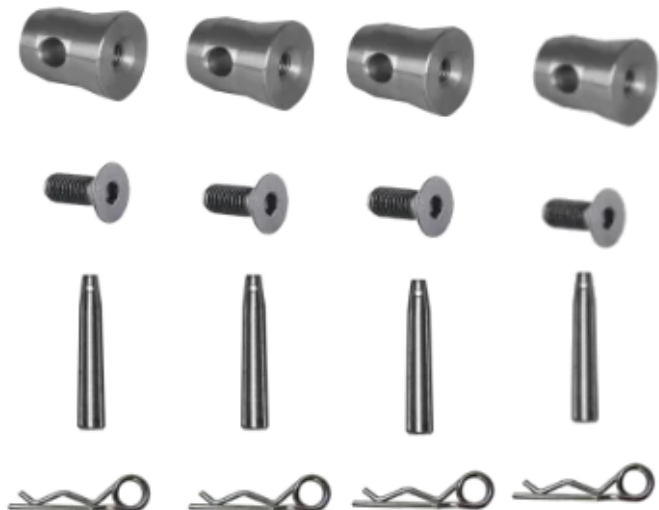

Quatro base Kit Mobil Truss - pack de demi manchons coniques pour quatre

CARACTERISTIQUES GENERALES :	
Réf :	QDBASEKIT

Quatro base Kit Mobil Truss - pack de demi manchons coniques pour quatre

Kit connexion QUATRO Mobil Truss

Packaging :		
Dimensions produit :		
<i>Données non contractuelles</i>		