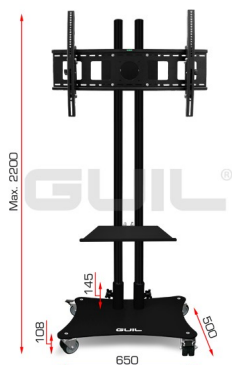

Support d'écran sur roulette GUIL pour moniteur de 32 à 65" charge max 60 kg

CARACTERISTIQUES GENERALES :	
Réf :	PTR08

Support d'écran sur roulette GUIL pour moniteur de 32 à 65" charge max 60 kg

Support d'écran sur roulette GUIL pour moniteur de 32 à 65" charge max 60 kg

Charge maximale : 60 kg

Poids net : 30 kg

Modèle : Maximum VESA: 800 x 500 mm

Roues : Ø 75 mm

Matériel : Métal

- Support robuste pour afficher des écrans de télévision de 32 à 65", convenant à la majorité

des marques sur le marché. Convient à n'importe quel écran avec VESA taille de trou

standard : maximum 800 x 500 mm.

- Le support d'écran en acier (réf. PTR-32) peut être utilisé séparément comme support

mural. Il a un niveau à bulle pour garantir un réglage parfait de l'écran.

- Le support inclinable signifie que l'écran peut être placé en position droite ou avec une inclinaison vers le bas allant jusqu'à 15° pour une visualisation en position assise.

- Le support de l'écran est réglable en hauteur au moyen de deux coupleurs en aluminium (ABZ-29), pour un montage et un retrait confortables de l'écran. L'écran plasma peut être positionné à n'importe quel point le long des 2 mâts pour obtenir une hauteur de vision idéale.