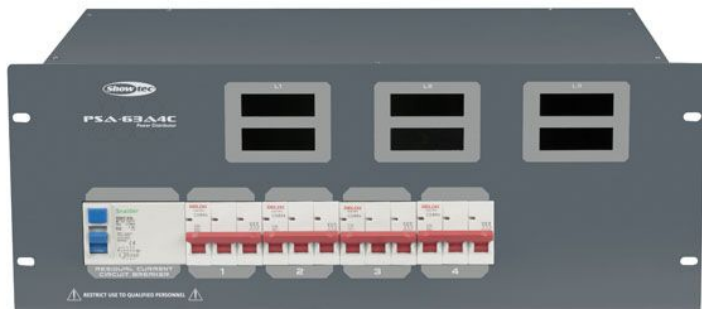

Distribution électrique 63A vers 4 32A tetra affichage courant tension Showtec PSA-63A4C

CARACTERISTIQUES GENERALES :	
Réf :	PSA-63A4C

Distribution électrique 63A vers 4 32A tetra affichage courant tension Showtec PSA-63A4C

Distribution électrique 63A vers 4 32A tetra affichage courant tension Showtec PSA-63A4C

- 1 disjoncteur différentiel 30mA en entrée
- 4 Disjoncteur Tetra 32A pour Chaque sortie
- Montage rackable possible