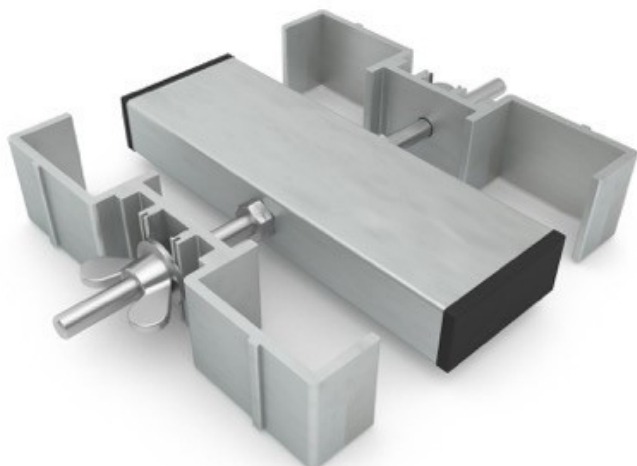

Clamp prostage pour couplage 4 pieds

CARACTERISTIQUES GENERALES :	
Réf :	PROSTCLQUAD

Clamp prostage pour couplage 4 pieds

Clamp prostage pour couplage 4 pieds