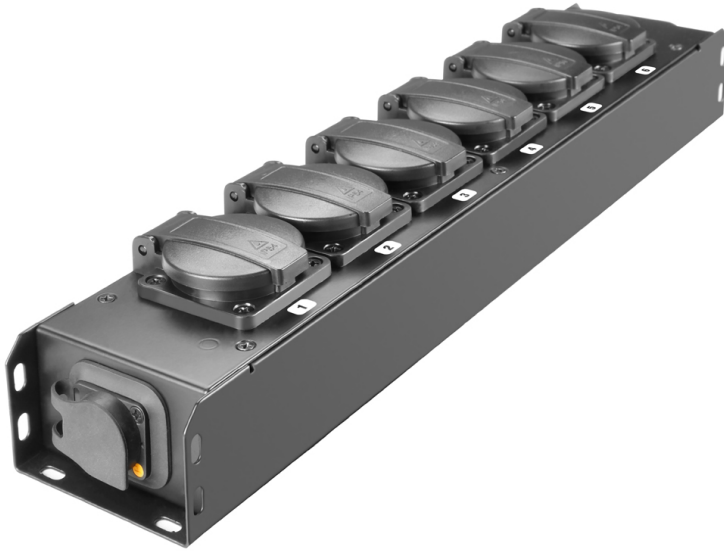

Distributeur de courant 6 prises certifiées IP54 entrée et sortie d'alimentation noires

CARACTERISTIQUES GENERALES :

Réf : PROPORT6T

Distributeur de courant 6 prises certifiées IP54 entrée et sortie d'alimentation noires et jaunes

Type de produit : Power strips

Nombre de prises secteur (Contact de protection / IEC 7/4) : 6 x Schuko folding cover + black and yellow power I / O

Les prises Schuko sont le standard Allemand compatible avec la majorité des fiches sauf les fiches Legrand

Raccordement secteur : Black and yellow power I / O

Output parallel to input : Noir et Jaune

Tension secteur : 230 V

Intensité maximale : 16 A

Matériau coffret : Métal

Couleur : noir

Protection class : IP20

Largeur : 399 mm

Hauteur (mm) : 65 mm

Profondeur : 78 mm

Autres propriétés : 2 inserts filetés M10

Poids : 1,35 kg

Packaging :

Dimensions produit :	78mm X 399mm	Poids : 1Kg	EAN : 4049521237249
----------------------	--------------	-------------	---------------------