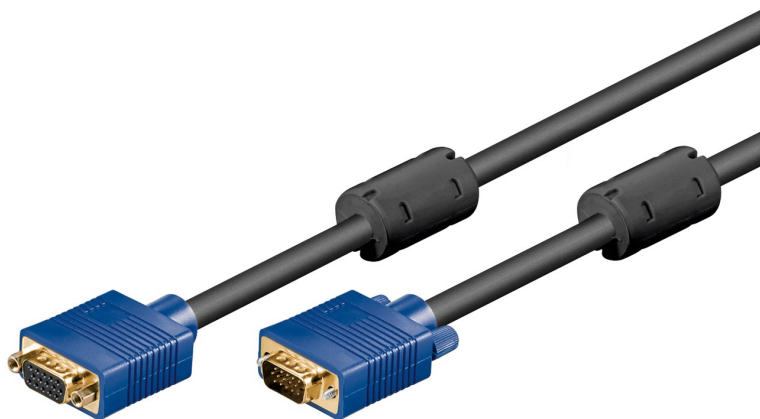

Prolongateur SVGA mâle femelle FullHD 3m

CARACTERISTIQUES GENERALES :	
Réf :	PROLSVGA3M

Prolongateur SVGA mâle femelle FullHD 3m

Prolongateur SVGA Mâle-Femelle Full HD 3m

Améliorez la portée et la qualité de vos connexions vidéo avec ce prolongateur SVGA mâle-femelle de 3 mètres. Conçu pour connecter un PC ou un ordinateur portable à un écran, un moniteur ou un projecteur, ce câble garantit une transmission stable en Full HD jusqu'à 1920 x 1080p. Sa conception doublement blindée et ses connecteurs plaqués or assurent une excellente conductivité et une protection optimale contre les interférences.

Caractéristiques Principales :

Connecteurs : VGA mâle (15 broches) vers VGA femelle (15 broches)

Qualité d'image : Prise en charge du Full HD (1920 x 1080p)

Conception blindée : Double blindage avec 3 lignes coaxiales pour les signaux RVB et 7 lignes de commande

Réduction des interférences : Cœurs en ferrite sur les deux extrémités du câble

Connecteurs plaqués or : Excellente conductivité et résistance à la corrosion

Fixation sécurisée : Vis de serrage intégrées pour une connexion stable

Longueur idéale : 3 mètres pour relier des appareils à distance moyenne

Spécifications Techniques :

Type de câble : Câble rond
Nombre de blindages : 2
AWG : 30
Longueur : 3 m
Cœur en ferrite : Oui
Couleurs : Bleu et noir