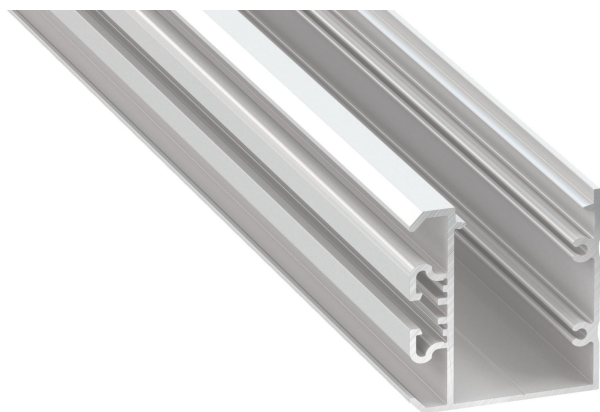

Profilé aluminium pour ruban led double UNICO blanc laqué longueur 2m

CARACTERISTIQUES GENERALES :	
Réf :	PROFUNICO-B-2M

Profilé aluminium pour ruban led double UNICO blanc laqué longueur 2m

Profilé aluminium pour ruban led double UNICO blanc laqué longueur 2m

Profilé de surface mono-face. Pour l'éclairage directionnel dans les pièces d'utilité publique ou les bureaux.

Largeur du ruban LED:

2 x 12 mm

Montage:

profilé de montage TALIA M1,
kit suspension

Diffuseurs:

- DOUBLE (PMMA)
transparent,
frozen,
milky,
frosted,
frosted milky,
black

Embouts finaux:

- embouts finaux en 2 couleurs (blanc, argent) avec trou/sans trou

Autres accessoires:

- profilé de montage TALIA M1,
- connecteur droit,
- connecteur 90°,
- connecteur angulaire transverse 90°,
- connecteur 120°,
- passe-câble,
- kit suspension