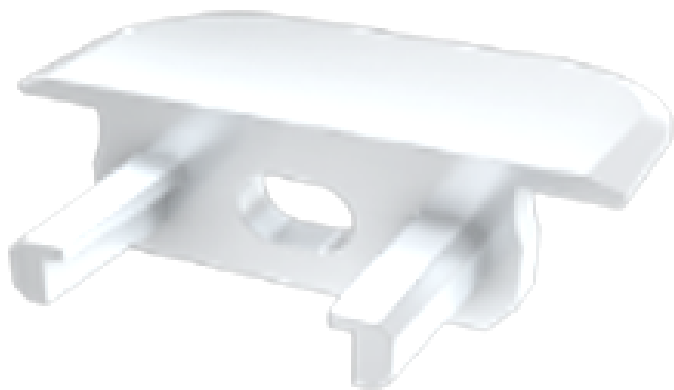

Embout de terminaison percé pour profilé Type Z plastique blanc

CARACTERISTIQUES GENERALES :	
Réf :	PROFTZENDB

Embout de terminaison percé pour profilé Type Z plastique blanc

Embout de terminaison percé pour profilé Type Z plastique blanc