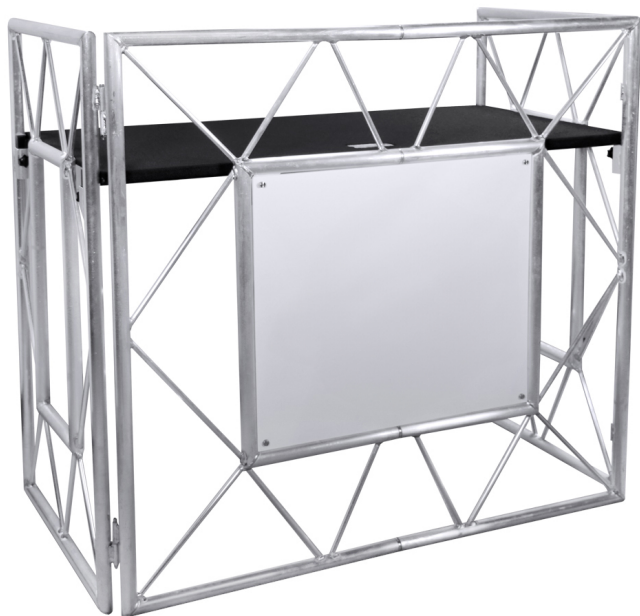

Pro Event TBL 2 - Régie DJ, devant de scène Aluminium

CARACTERISTIQUES GENERALES :	
Réf :	PROEVENTTABLEII

Pro Event TBL 2 - Régie DJ, devant de scène Aluminium

Nouvelle régie DJ ADJ PRO EVENT TABLE II. Version améliorée de la célèbre ProEventTable avec possibilité de démontage central

Devant de scène Aluminium professionnel

- Compact et pliable
- Se range à plat
- Permet de mettre un lycra avec un logo sur l'avant
- Permet également de projeter de la vidéo ou un éclairage avec un par ou une barre à led
- Dimensions (LxWxH): 1270x610x1155mm
- Poids : 22Kg

En option :

- Lycra décoratif
- tablettes repose PC
- Housse de transport

Packaging :

Dimensions produit :	610mm X 1270mm	Poids : 18Kg	EAN : 810087371722
<i>Données non contractuelles</i>			