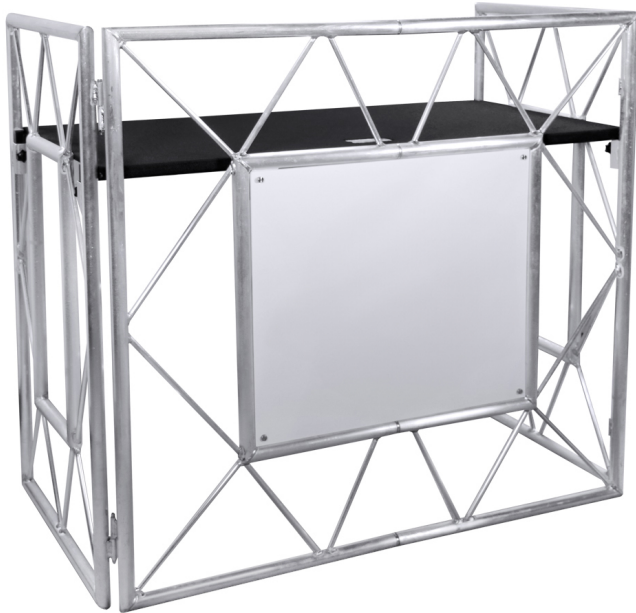

## Pro Event TBL 2 - Régie DJ, devant de scène Aluminium

CARACTERISTIQUES GENERALES :	
Réf :	PROEVENTTABLEII

Pro Event TBL 2 - Régie DJ, devant de scène Aluminium

Nouvelle régie DJ ADJ PRO EVENT TABLE II. Version améliorée de la célèbre ProEventTable avec possibilité de démontage central

Devant de scène Aluminium professionnel

- Compact et pliable
- Se range à plat
- Permet de mettre un lycra avec un logo sur l'avant
- Permet également de projeter de la vidéo ou un éclairage avec un par ou une barre à led
- Dimensions (LxWxH): 1270x610x1155mm
- Poids : 22Kg

En option :

- Lycra décoratif
- tablettes repose PC
- Housse de transport

Packaging :

Dimensions produit :	610mm X 1270mm	Poids : 18Kg	EAN : 810087371722
<i>Données non contractuelles</i>			