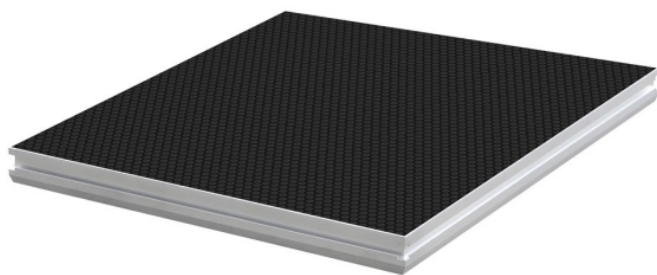

Plateau de praticable ASD PRIC11 outdoor 500Kg/m2 1m X 1m

CARACTERISTIQUES GENERALES :	
Réf :	PRIC11

Plateau de praticable ASD PRIC11 outdoor 500Kg/m2 1m X 1m

- Plateau de praticable ASD PRIC11 outdoor 500Kg/m2
- Rebord de 5mm en périphérie
- Plancher bois avec protection
- Placher 2 faces réversible 1 antidérapante et une lisse classe M3
- Fixation des pieds par poignée rapide
- Pour pieds tubes ronds 50mm vendus séparéments
- Rainures pour inserts de fixations d'accessoires sur filetage M10

Packaging :		
Dimensions produit :	1000mm X 1000mm	
<i>Données non contractuelles</i>		