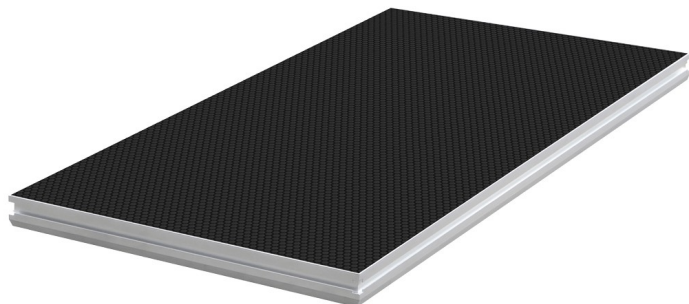

**Plateau de praticable extérieur ProStage rectangulaire 2m x 1m**

**CARACTERISTIQUES GENERALES :**

Réf :	PRAT-2X1DT
Alimentation :	Secteur Français

Plateau de praticable extérieur ProStage rectangulaire 2m x 1m

Ce plateau de praticable 2m x 1m est léger et robuste. Fabriqué par Duratruss il est aux normes et respecte une charge de 500K/m<sup>2</sup> selon la norme ISO 14122. Il est utilisable en installation fixe ou sur de l'événementiel grâce à sa facilité de montage. Les rails aluminium du chassis sont standards et permettent de fixer les praticables entre eux avec un maximum de rigidité et toujours parfaitement alignés. Un grand nombre d'éléments existent pour compléter la scène, carré, rectangle, triangle mais aussi des portions de cercle pour autoriser toutes les fantaisies. Tous les équipements de sécurités sont aussi disponibles, escaliers, rampes, rambardes... Un revêtement anti-dérapant de type alvéolaire noir recouvre la surface du plateau pour une sécurité optimale. Le plateau est évidemment totalement waterproof. Les pieds disponibles en plusieurs hauteurs de 20cm à 1m sont vendus séparément. Il y a également possibilité de prévoir des pieds à hauteur ajustable. Dimensions : 200 X 100

Packaging :

Dimensions produit : 1000mm X 2000mm

*Données non contractuelles*