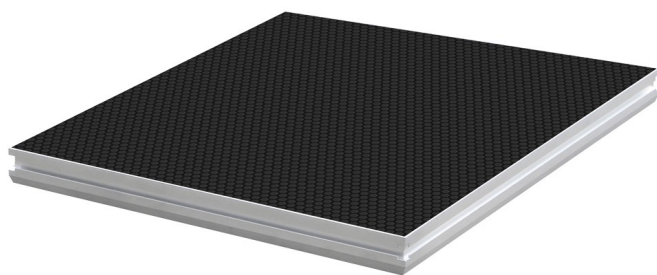

## Plateau de praticable extérieur ProStage rectangulaire 1m x 1m

| CARACTERISTIQUES GENERALES : |                  |
|------------------------------|------------------|
| Réf :                        | PRAT-1X1DT       |
| Alimentation :               | Secteur Français |

Plateau de praticable extérieur ProStage rectangulaire 1m x 1m

Ce plateau de praticable 2m x 1m est léger et robuste.

Fabriqué par Duratruss il est aux normes et respecte une charge de 500K/m<sup>2</sup> selon la norme ISO 14122.

Il est utilisable en installation fixe ou sur de l'événementiel grâce à sa facilité de montage. Les rails aluminium du chassis sont standards et permettent de fixer les praticables entre eux avec un maximum de rigidité et toujours parfaitement alignés.

Un revêtement anti-dérapant de type alvéolaire noir recouvre la surface du plateau pour une sécurité optimale.

Le plateau est évidemment totalement waterproof.

Les pieds disponibles en plusieurs hauteurs de 20cm à 1m sont vendus séparément. Il y a également possibilité de prévoir des pieds à hauteur ajustable.