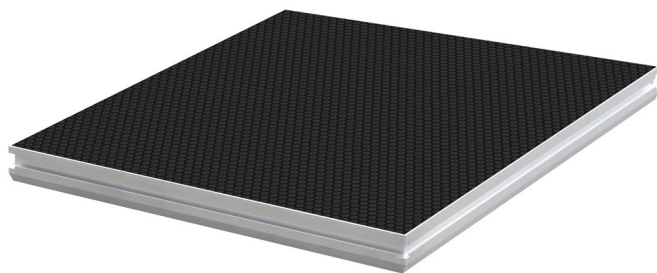

Plateau de praticable extérieur PRA-C11 ASD carré 1m x 1m 750Kg/m2

CARACTERISTIQUES GENERALES :	
Réf :	PRAT-1X1ASD

Plateau de praticable extérieur PRA-C11 ASD carré 1m x 1m 750Kg/m2

Charge max 750kg par M2

- ? Prévu pour un usage intensif et pour une utilisation intérieur ou extérieur
- ? Profil aluminium de 125 mm
- ? Rebord de 5 mm en périphérie
- ? Protection du plancher bois optimisée au maximum
- ? Plancher réversible 1 face anti-dérapante / 1 face lisse classé M3
- ? Plancher en contreplaqué bouleau couleur noire résistant à l'eau
- ? Fixation de différents accessoires grâce au profil rainuré et par ajout d'insert M10
- ? Renforcement des angles par soudure
- ? Fixation des pieds par poignée rapide
- ? Pied en tube rond 50 x 3 mm (ou 50 x 5 mm sur demande) pieds vendus séparément