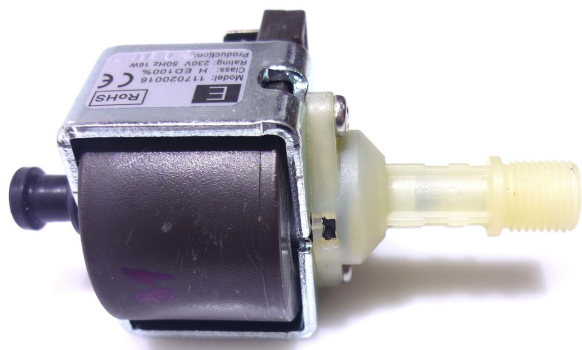

Pompe pour machine à fumée ou brouillard 117020016 16W

CARACTERISTIQUES GENERALES :

Réf : POMPENH16W

Pompe pour machine à fumée ou brouillard 117020016 16W

Pompe pour machine à fumée ou brouillard 117020016 16W

Pour machines type :

Eurolite NH110

AFX LIGHT HAZE 950

DJ Power DJ-300

HQ Power VDP600HZ

Chauvet hurricane haze 2d

ADJ MrKool II

Et d'autres modèles

Packaging :

Dimensions produit : 40mm X 75mm

Poids : 116g

EAN : 4026397619249

Données non contractuelles