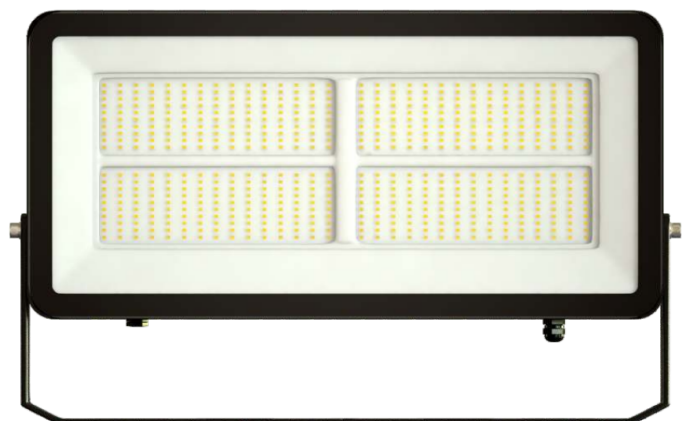

**Projecteur led beneito et Faure sky Polaris 200W 26000 lumen IP65 noir Blanc neutre**

**CARACTERISTIQUES GENERALES :**

Réf :	POLARIS200W4K
Alimentation :	Secteur Français
Fonctionnement sur variateur :	non
Durée de vie moyenne :	50000 h
Luminosité :	26000 lm
Teinte :	Blanc Neutre

Projecteur led beneito et Faure sky Polaris 200W 26000 lumen IP65 noir Blanc neutre 4000K

Projecteur led beneito et Faure Polaris 200W noir Blanc neutre 4000K

Packaging :			
Dimensions produit :	500mm X 68mm	Poids : 5Kg	EAN : 8436004398157
<i>Données non contractuelles</i>			