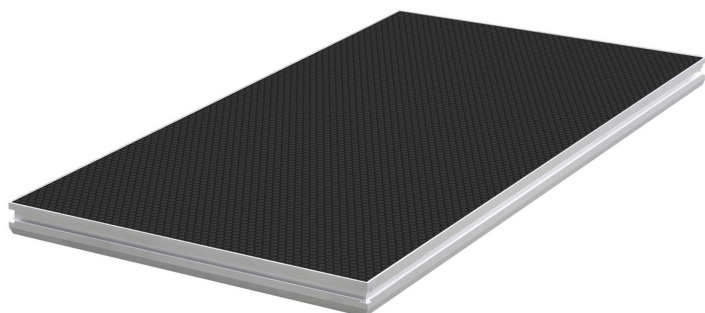

PLTS-2x1 ConteStage ? Plateau de praticable 2m * 1m 750kg/M2

CARACTERISTIQUES GENERALES :	
Réf :	PLTS-2X1

PLTS-2x1 ConteStage ? Plateau de praticable 2m * 1m 750kg/M2

Plateau de scène modulable 2 m x 1 m 750 kg/m² ConteStage ? PLTS-2x1

Le plateau de scène PLTS-2x1 de ConteStage est un élément incontournable pour vos installations scéniques. Grâce à sa grande surface de 2 mètres par 1 mètre, il permet la création d'estrades, de podiums ou de scènes complètes en un minimum d'éléments. Sa fabrication en aluminium et contreplaqué antidérapant assure solidité, sécurité et durabilité, aussi bien en intérieur qu'en extérieur.

Caractéristiques Principales :

Cadre robuste : en aluminium léger et résistant à la corrosion

Plateau sécurisé : contreplaqué multiplis de 12 mm avec surface antidérapante

Charge admissible : supporte jusqu'à 750 kg/m²

Compatibilité maximale : s'adapte aux pieds ronds, carrés ou télescopiques

Utilisation mixte : conçu pour des événements en intérieur comme en extérieur

Spécifications Techniques :

Dimensions : 2 m x 1 m