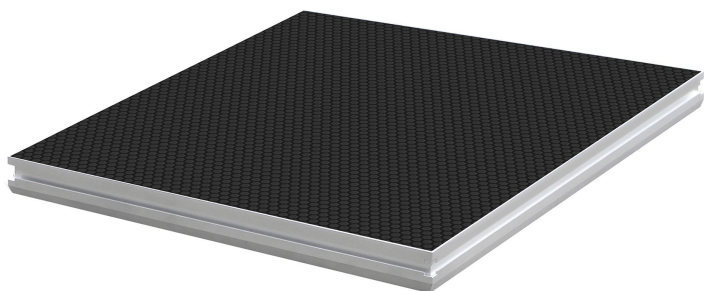

PLTL1X1 Conteststage - Plateforme mobile 1x1m - 500 kg/m2 noire

CARACTERISTIQUES GENERALES :

Réf : PLTL1X1

PLTL1X1 Conteststage - Plateforme mobile 1x1m - 500 kg/m2 noire

Plateforme mobile 1x1m - 500 kg/m2 noire Contestage.