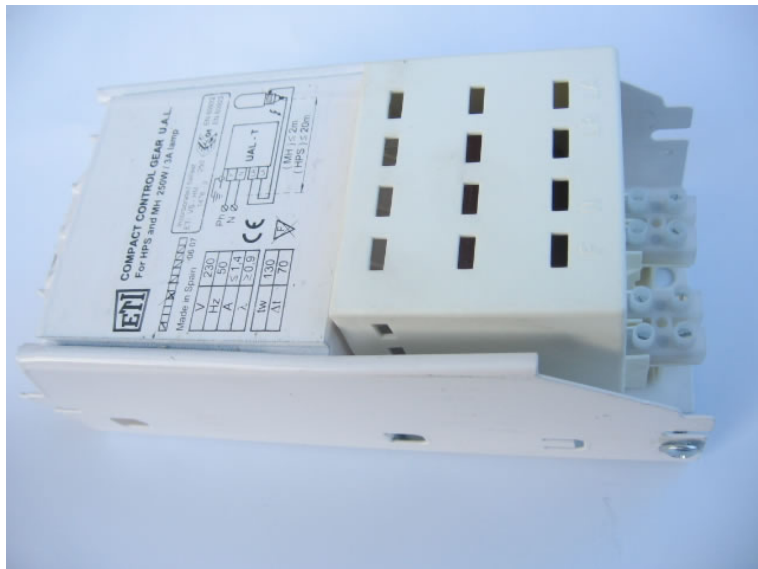

Platine d'alimentation pour lampe sodium 400W

CARACTERISTIQUES GENERALES :	
Réf :	PLAT400S

Platine d'alimentation pour lampe sodium 400W

Platine d'alimentation
pour lampes à décharge sodium
Puissance 400W
Dimensions 184mm X 87mm X 78mm

Packaging :		
Dimensions produit :	210mm	Poids : 6Kg
<i>Données non contractuelles</i>		