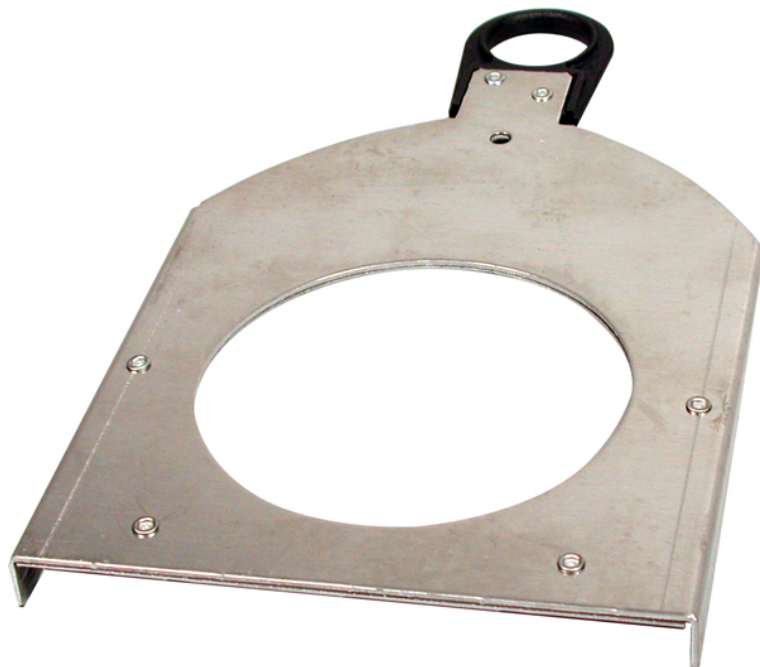

Porte Gobo ETC PG61 taille A pour Source four

CARACTERISTIQUES GENERALES :	
Réf :	PG61

Porte Gobo ETC PG61 taille A pour Source four

Porte Gobo ETC PG61 taille A pour Source four

Packaging :		
Dimensions produit :		
<i>Données non contractuelles</i>		