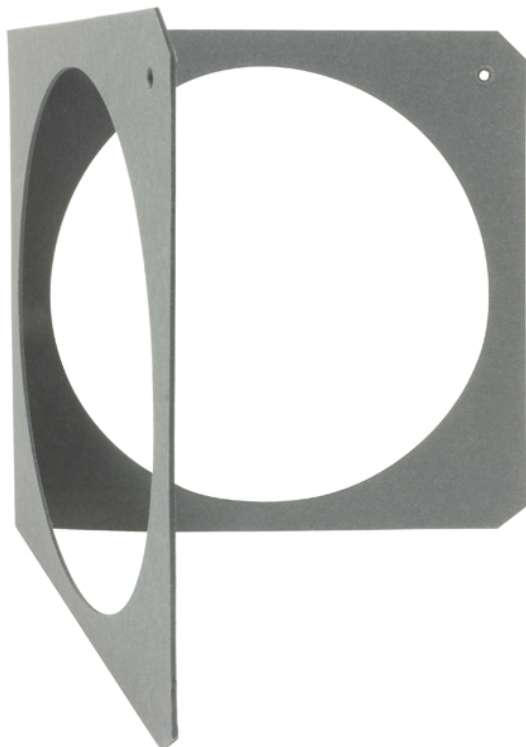

Porte filtre carton 185 x 185 mm

CARACTERISTIQUES GENERALES :	
Réf :	PFC185

Porte filtre carton 185 x 185 mm

Porte filtre carton 185 x 185 mm

Packaging :		
Dimensions produit :	185mm X 370mm	Poids : 35g
<i>Données non contractuelles</i>		