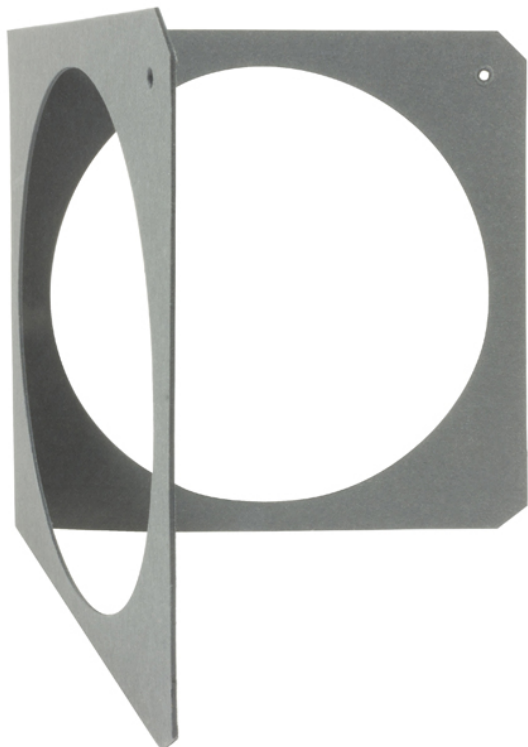

**Porte filtre carton 185 x 185 mm**

CARACTERISTIQUES GENERALES :	
Réf :	PFC185

Porte filtre carton 185 x 185 mm

Porte filtre carton 185 x 185 mm

Packaging :		
Dimensions produit :	185mm X 370mm	Poids : 35g
<i>Données non contractuelles</i>		