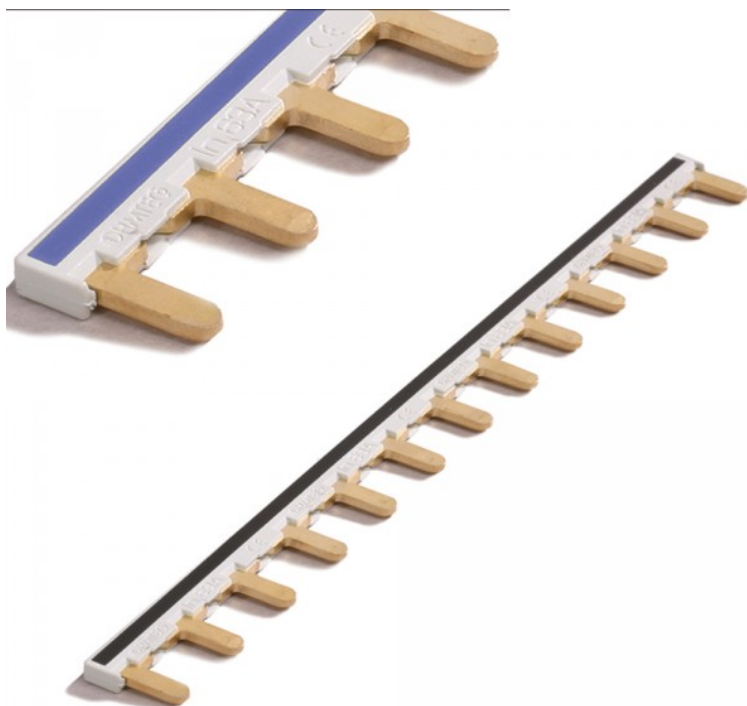

Peigne d'alimentation réversible 63 A 13 modules

CARACTERISTIQUES GENERALES :	
Réf :	PEIGNEH13MOD

Peigne d'alimentation réversible 63 A 13 modules

Peigne d'alimentation réversible 63 A 13 modules

Nom : Peigne d'alimentation réversible 63 A

Fonction : Permet l'alimentation électrique de plusieurs disjoncteurs.

Caractéristiques : 1 côté bleu (neutre) +1 côté noir (phase)

13 broches