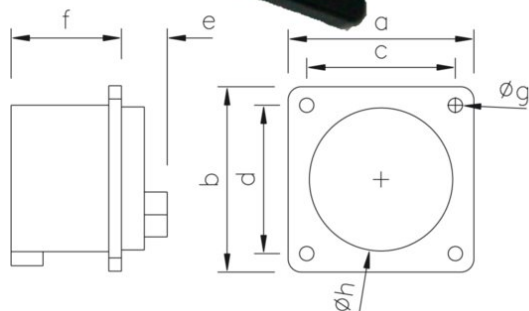

Embase P17 male 16A tétrapolaire 5 broches IP44 noire montage sans vis Turbo Twist

CARACTERISTIQUES GENERALES :	
Réf :	P17M16A5PEMBN

Embase P17 male 16A tétrapolaire 5 broches IP44 noire montage sans vis Turbo Twist

Prise 5 points, 3 phases + terre + neutre
indice de protection IP44

Dimensions :

- a : 70mm
- b : 70mm
- c : 56mm
- d : 56mm
- e : 26mm
- f : 41mm
- g : 5mm
- h : 43mm

Nouveau système exclusif Turbo Twist pour un câblage rapide.

Packaging :		
Dimensions produit :		
<i>Données non contractuelles</i>		