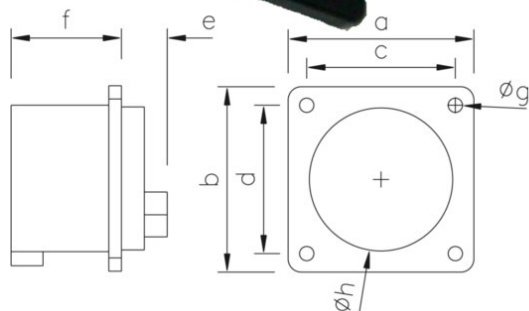

**Embase P17 male 16A tétrapolaire 5 broches IP44 noire montage sans vis Turbo Twist**

CARACTERISTIQUES GENERALES :	
Réf :	P17M16A5PEMBN

Embase P17 male 16A tétrapolaire 5 broches IP44 noire montage sans vis Turbo Twist

Prise 5 points, 3 phases + terre + neutre  
indice de protection IP44

Dimensions :

- a : 70mm
- b : 70mm
- c : 56mm
- d : 56mm
- e : 26mm
- f : 41mm
- g : 5mm
- h : 43mm

Nouveau système exclusif Turbo Twist pour un câblage rapide.

Packaging :		
Dimensions produit :		
<i>Données non contractuelles</i>		