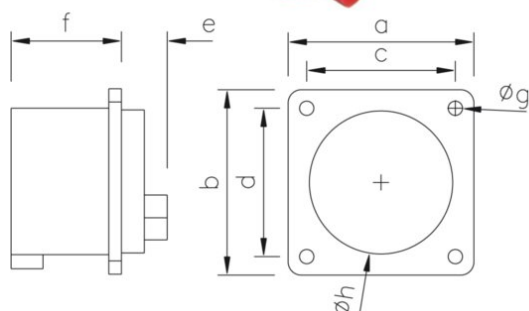

Embase P17 male 16A tétrapolaire 5 broches IP44 Turbo Twist

CARACTERISTIQUES GENERALES :

Réf :	P17M16A5PEMB
-------	--------------

Embase P17 male 16A tétrapolaire 5 broches IP44 Turbo Twist

Prise 5 points, 3 phases + terre + neutre

Indice de protection IP44

Nouveau système exclusif Turbo Twist pour un câblage rapide.

Packaging :

Dimensions produit : 70mm

Poids : 76g

Données non contractuelles