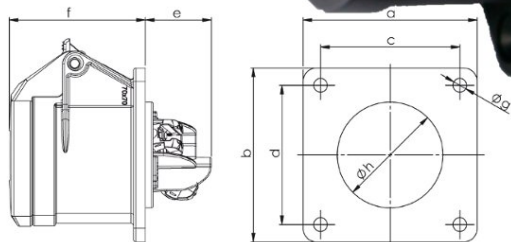

Embase P17 femelle 16A tétrapolaire 5 broches IP44 noire spécial spectacle Turbo Twist

CARACTERISTIQUES GENERALES :	
Réf :	P17F16A5PEMBN

Embase P17 femelle 16A tétrapolaire 5 broches IP44 noire spécial spectacle Turbo Twist

Prise 5 points, 3 phases + terre + neutre
étanche IP44

Dimensions :

- a : 70mm
- b : 70mm
- c : 56mm
- d : 56mm
- e : 27mm
- f : 55mm
- g : 5,5mm
- h : 55mm

Nouveau système exclusif Turbo Twist pour un câblage rapide.

Packaging :		
Dimensions produit :		
<i>Données non contractuelles</i>		