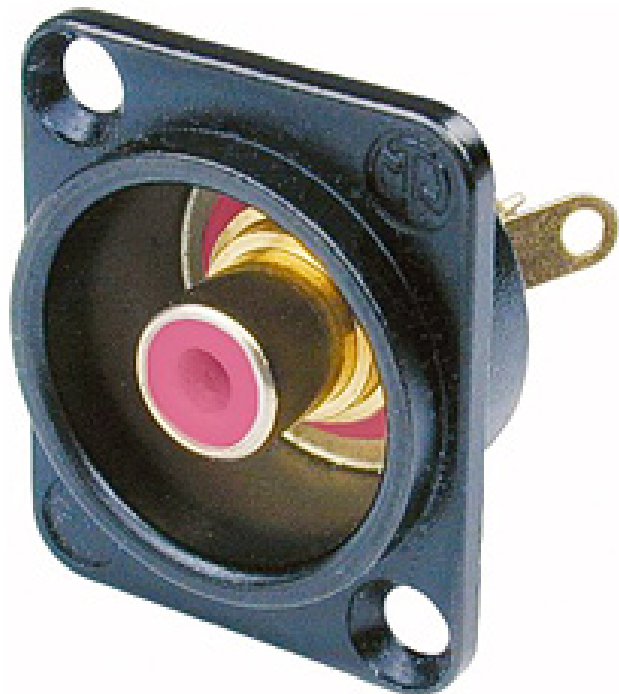

NF2D-B-2 Neutrik - Embase Cinch RCA femelle série D avec anneau rouge

CARACTERISTIQUES GENERALES :	
Réf :	NF2DB2

NF2D-B-2 Neutrik - Embase Cinch RCA femelle série D avec anneau rouge

Embase cinch femelle neutrik
Anneau de repérage rouge
câblage arrière par soudure