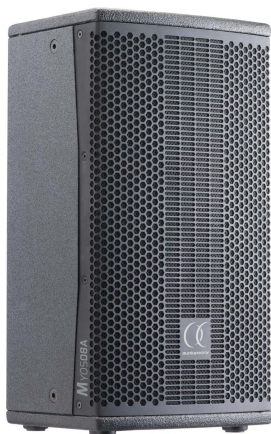

**Myos08A Audiophony - Enceinte active bois 8 pouces 700W RMS DSP 124dB**

CARACTERISTIQUES GENERALES :	
Réf :	MYOS08A

Myos08A Audiophony - Enceinte active bois 8 pouces 700W RMS DSP 124dB

Myos08A Audiophony - Enceinte active bois 8 pouces 700W RMS DSP 124dB

- Enceinte active haute performance
- Caisse bois multiplis 15mm
- Amplification classe D 350w + AB 350W RMS
- DSP avec menu
- 3 presets de position (monitor, retour ou su pied)
- 4 presets d'égalisation (Normal, live, club, et discours)
- Egalisation personnalisable grave aigues
- entrée mic ou ligne avec réglage du préampli
- Inser pour pied standard double position 0° et 7.5°
- 10 inserts M8 de suspension
- housse et lyre de fixation disponibles en option