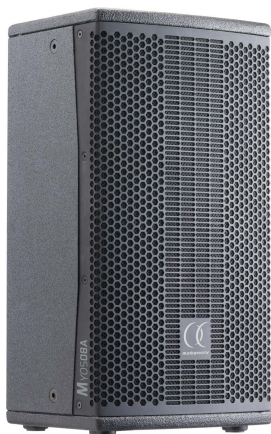

Myos08A Audiophony - Enceinte active bois 8 pouces 700W RMS DSP 124dB

CARACTERISTIQUES GENERALES :	
Réf :	MYOS08A

Myos08A Audiophony - Enceinte active bois 8 pouces 700W RMS DSP 124dB

Myos08A Audiophony - Enceinte active bois 8 pouces 700W RMS DSP 124dB

- Enceinte active haute performance
- Caisse bois multiplis 15mm
- Amplification classe D 350w + AB 350W RMS
- DSP avec menu
- 3 presets de position (monitor, retour ou su pied)
- 4 presets d'égalisation (Normal, live, club, et discours)
- Egalisation personnalisable grave aigues
- entrée mic ou ligne avec réglage du préampli
- Inser pour pied standard double position 0° et 7.5°
- 10 inserts M8 de suspension
- housse et lyre de fixation disponibles en option