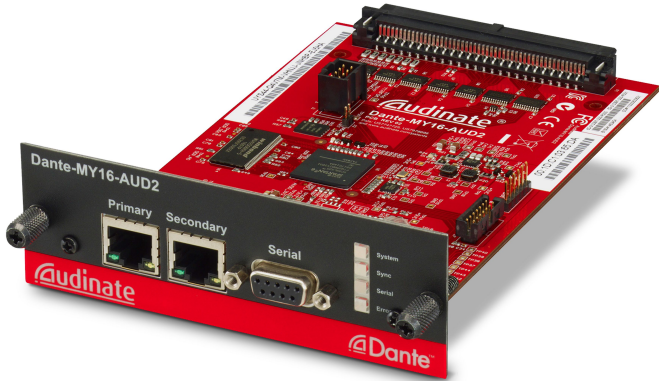

Carte d'extension Dante Yamaha MY16 AUD2

CARACTERISTIQUES GENERALES :	
Réf :	MY16

Carte d'extension Dante Yamaha MY16 AUD2

Yamaha PM5D, M7CL,LS9,CL1,CL3,CL5, 01V96, DM1000, DM 2000, 02R,DME64N, DME 24N

Packaging :		
Dimensions produit :		
<i>Données non contractuelles</i>		