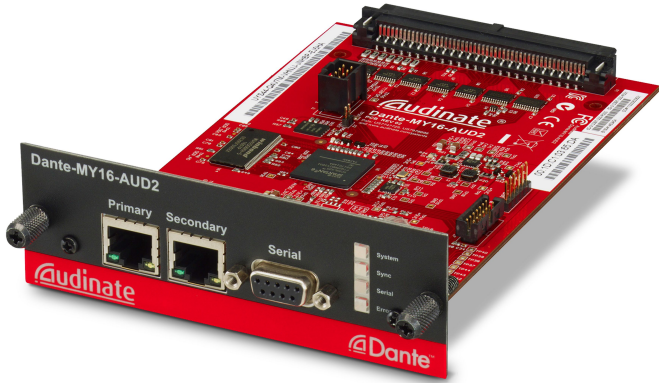

Carte d'extension Dante Yamaha MY16 AUD2

CARACTERISTIQUES GENERALES :	
Réf :	MY16

Carte d'extension Dante Yamaha MY16 AUD2

Yamaha PM5D, M7CL,LS9,CL1,CL3,CL5, 01V96, DM1000, DM 2000, 02R,DME64N, DME 24N

Packaging :		
Dimensions produit :		
<i>Données non contractuelles</i>		