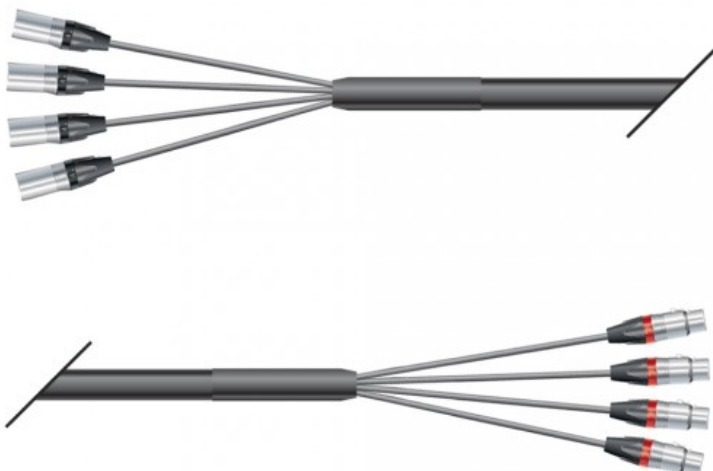

Multipaires souple 4 XLR Neutrik 10m Sommer cable

CARACTERISTIQUES GENERALES :	
Réf :	MULTI4XLR10M

Multipaires souple 4 XLR Neutrik 10m Sommer cable

Multipaires souple 4 XLR Neutrik 10m Sommer cable - Professionnel

Nous vous proposons une gamme complète de multipaires configurés professionnellement pour une utilisation en studio ou en concert, par exemple pour le câblage de racks. Notre offre comprend plusieurs niveaux de qualité pour répondre à vos besoins spécifiques, de la qualité BASIC à la qualité PROFESSIONAL avec connecteurs Neutrik. Idéal pour une transmission linéaire parfaite et un blindage optimal, ce produit est conçu pour les applications analogiques et numériques.

Caractéristiques Principales :

Longueur : 10 mètres

Connecteurs : 4 connecteurs XLR Neutrik, 3 pôles, métalliques, contacts argentés, droits, couleur nickel

Câble : SC-Quantum QMC, S-PVC, noir mat, 2 x 0,14 mm² par paire (04 paires)

Dimensions : Longueur totale de 10 mètres

Poids : Approximativement 0.05 kg par connecteur BPDWM-12/04-TR

Matériaux : Câble SC-Quantum QMC avec gaine en S-PVC

Capacitance : 35 pF entre les fils

Type de connecteurs : Connecteurs Neutrik XLR, femelle et mâle, 3 pôles, métalliques, droits, contacts argentés