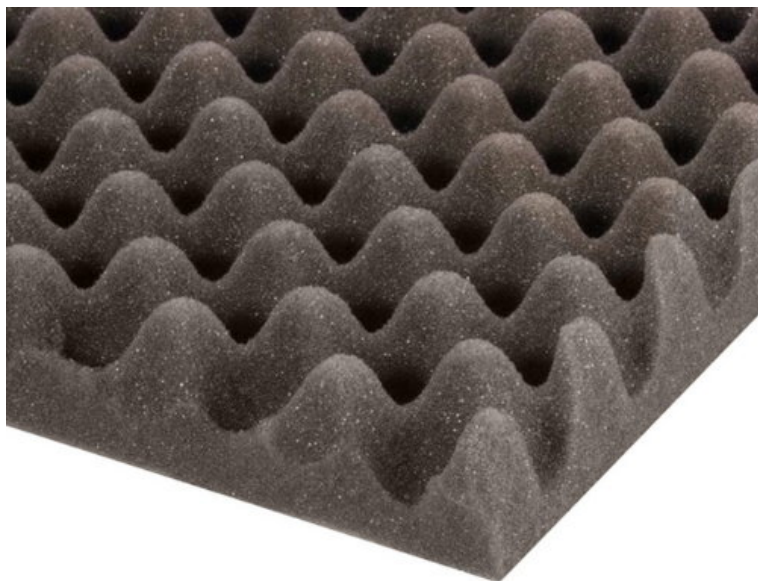

Mousse Polyuréthane alvéolée grise 200 X 100 X 5cm pour traitement acoustique studio

CARACTERISTIQUES GENERALES :	
Réf :	MS-AL50-G

Mousse Polyuréthane alvéolée grise 200 X 100 X 5cm pour traitement acoustique studio

Plaque de mousse alvéolée grise pour traitement acoustique et protection de matériel

Mousses NON IGNIFUGÉE

?Polyuréthane gris (ATTENTION la teinte peut varier d'une plaque à l'autre)

Polyuréthane gris

densité 20kg / m2

épaisseur max 3cm

plaques de 200 X 100cm

découpable très facilement au cutter

Packaging :			
Dimensions produit :	1000mm X 2000mm	Poids : 1Kg	EAN : 4049521000676
<i>Données non contractuelles</i>			