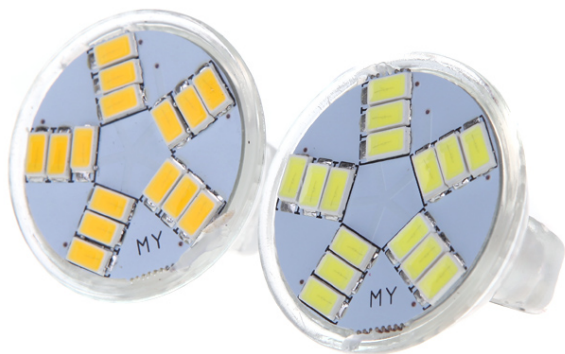

Lampe Led MR11 4W 60° blanc lumière du jour

CARACTERISTIQUES GENERALES :

Réf :	MR11LED4W6K4
Culot :	GU4
Alimentation :	Secteur Français
Fonctionnement sur variateur :	non
Durée de vie moyenne :	25000 h
Luminosité :	129 lm
Teinte :	6500
Indice de rendu des couleurs (IRC) :	80
Courant :	0.038 A
Verre :	MR11
Position de fonctionnement :	Universelle

Lampe Led MR11 4W 60° blanc lumière du jour

Ampoule led MR11 diamètre du reflecteur 35mm Couleur du blanc : lumière du jour puissance 4W non graduable

Packaging :		
Dimensions produit :	35mm X Ø 35mm	Poids : 13g
<i>Données non contractuelles</i>		