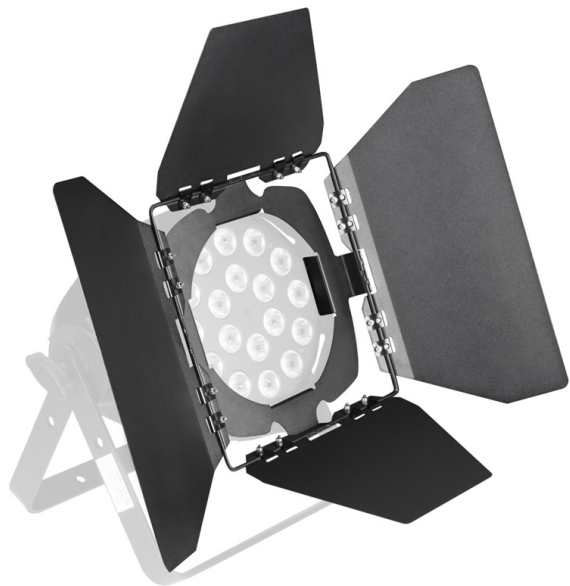

Volets coupe flux pour multipar Noir diamètre 190mm

CARACTERISTIQUES GENERALES :	
Réf :	MPARCFN

Volets coupe flux pour multipar Noir diamètre 190mm

Coupe-flux pour PAR Studio, 4 volets réglables

Couleur: noir

Packaging :		
Dimensions produit :	250mm X 310mm	Poids : 660g
<i>Données non contractuelles</i>		