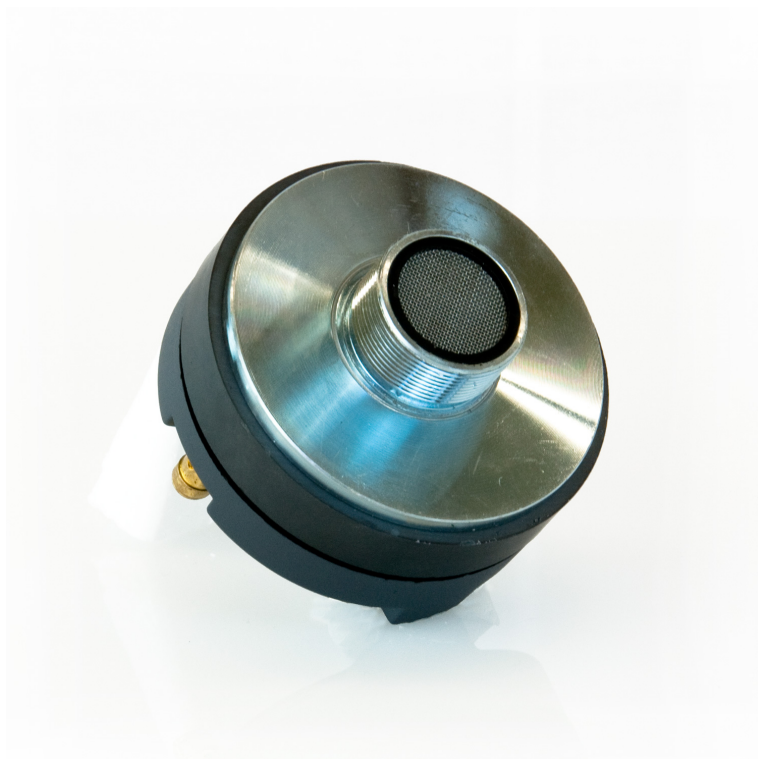

Moteur à compression 1pouce 150W 8ohms

CARACTERISTIQUES GENERALES :	
Réf :	MOTDR6

Moteur à compression 1pouce 150W 8ohms

Moteur à compression 1pouce 150W 8ohms

Réponse en fréquence 1000-18000Hz

SPL 102dB

Impédance 8ohms

Diamètre 90mm

Diamètre filetage 34mm

Packaging :		
Dimensions produit :	61mm X Ø 90mm	Poids : 915g
<i>Données non contractuelles</i>		