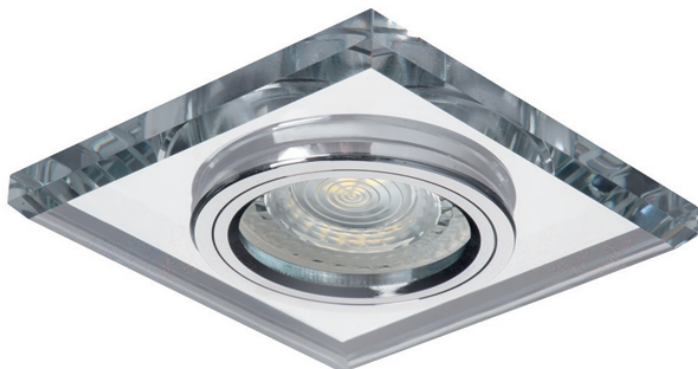

**Plafonnier encastrable fixe verre transparent carré**

CARACTERISTIQUES GENERALES :

Réf : MORTACTDSL50SR

Plafonnier encastrable fixe verre transparent carré

Plafonnier encastrable fixe verre transparent carré