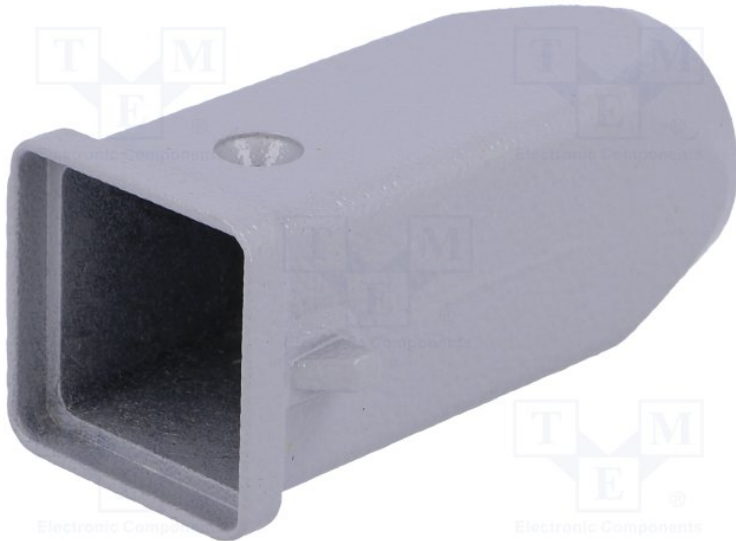

Capot droit à ergots pour connecteur 10A carré

CARACTERISTIQUES GENERALES :	
Réf :	MKAV20

Capot droit à ergots pour connecteur 10A carré

Capot droit à ergots pour connecteur 10A carré
Sortie sur Presse étoupe M20