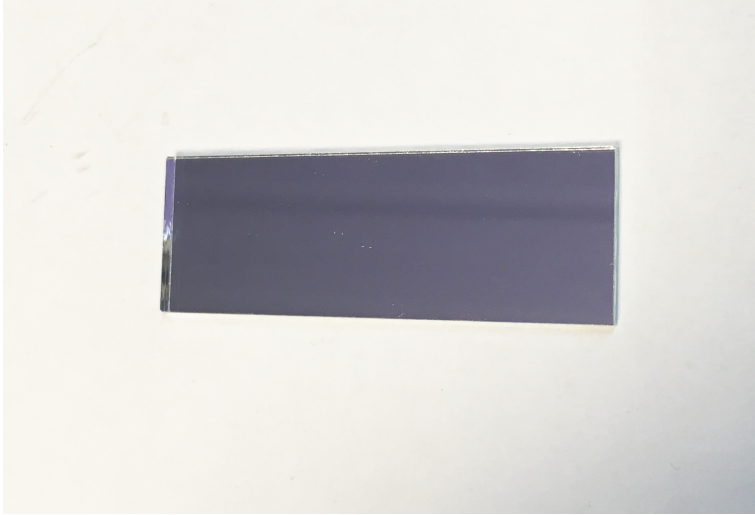

Miroir réflecteur pour laser type RVB

CARACTERISTIQUES GENERALES :	
Réf :	MIROIRREFLECTLASER

Miroir réflecteur pour laser type RVB

Miroir réflecteur pour laser type RVB

Réfléchit le rouge le verte et le bleu

"Reflection Reflective Film/Lens/Mirror 405nm-445nm-532nm-635nm-650nm RGB Laser"

25mm x 12mm x 1mm

Technical Information

Model Reflective film-25*12*1.0

Wavelength of the laser reflected 400nm-700nm

Reflectivity >98%

Material Glass