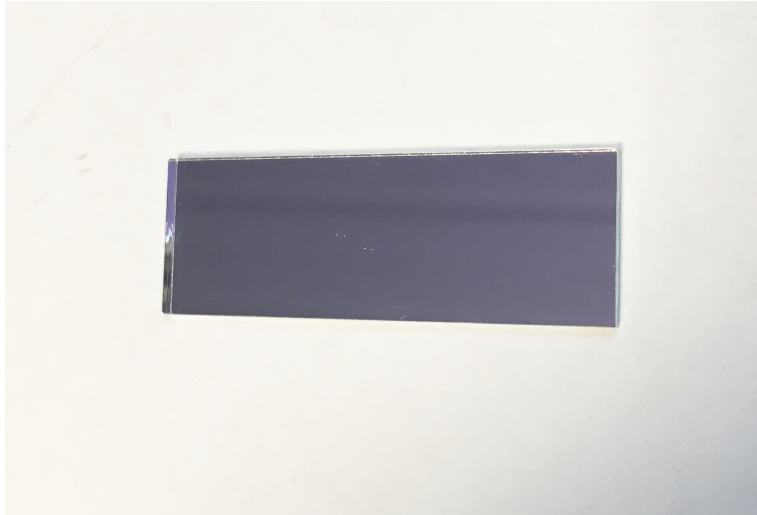

**Miroir réflecteur pour laser type RVB**

<b>CARACTERISTIQUES GENERALES :</b>	
Réf :	MIROIRREFLECTLASER

Miroir réflecteur pour laser type RVB

Miroir réflecteur pour laser type RVB

Réfléchit le rouge le verte et le bleu

"Reflection Reflective Film/Lens/Mirror 405nm-445nm-532nm-635nm-650nm RGB Laser"

25mm x 12mm x 1mm

Technical Information

Model Reflective film-25\*12\*1.0  
Wavelength of the laser reflected 400nm-700nm  
Reflectivity >98%  
Material Glass

<b>Packaging :</b>		
Dimensions produit :	12mm X 35mm	
<i>Données non contractuelles</i>		