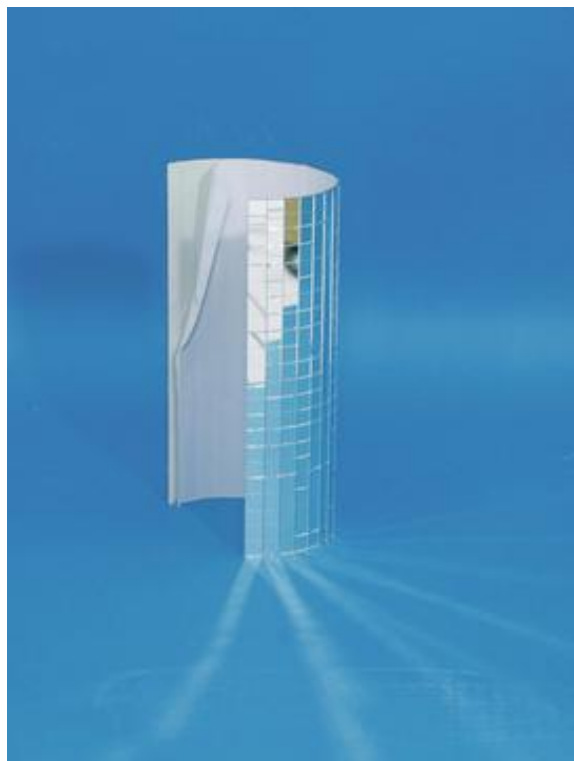

Plaque de miroir 80cm x 80cm

Plaque de miroir 80cm x 80cm

Plaque de miroir 80cm x 80cm.

Quelques miroirs en bordure peuvent être endomagés ou manquant.
Pour un résultat parfait prévoir de couper 1 à 2 cm sur les bordures

CARACTERISTIQUES GENERALES :	
Réf :	MIR80X80