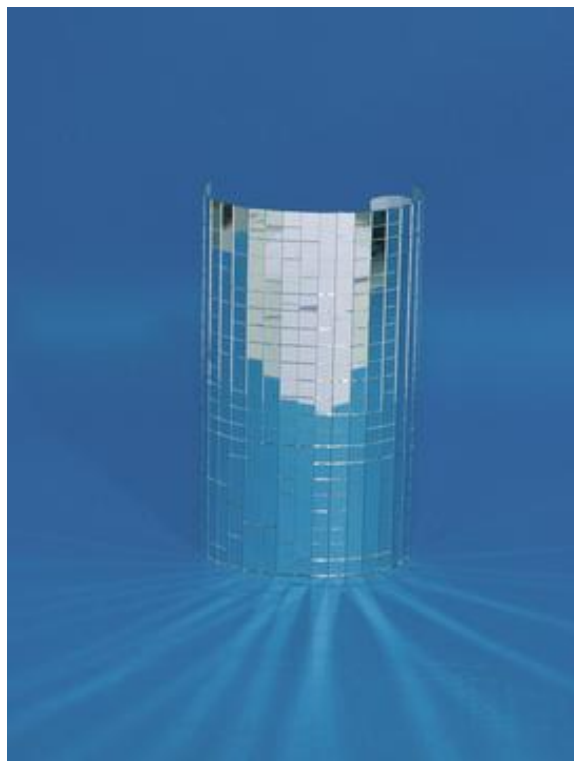

**Plaque de miroir 20cm x 20cm**

Plaque de miroir 20cm x 20cm

Plaque de miroir 20cm x 20cm

<b>CARACTERISTIQUES GENERALES :</b>	
Réf :	MIR20X20

Packaging :		
Dimensions produit :	200mm X 200mm	Poids : 155g
<i>Données non contractuelles</i>		