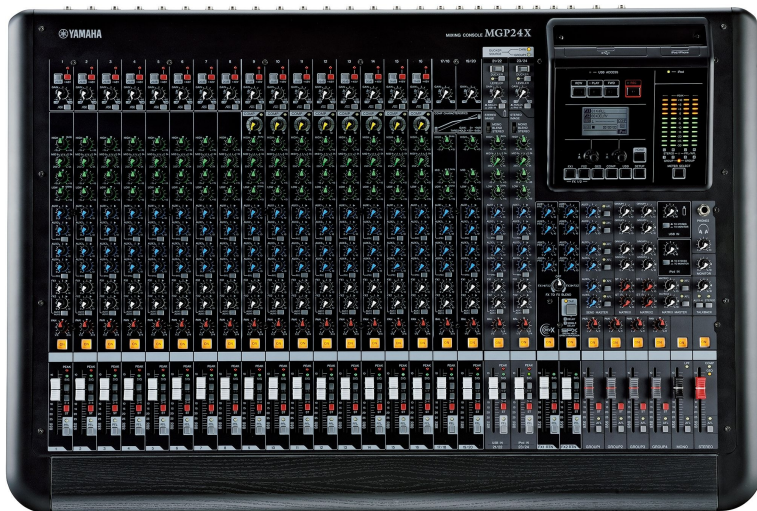

MGP24X yamaha - Table de mixage analogique premium 24 canaux

CARACTERISTIQUES GENERALES :	
Réf :	MGP24X

MGP24X yamaha - Table de mixage analogique premium 24 canaux

MGP24X yamaha - Table de mixage analogique premium 24 canaux

- 16 entrées Micro
- Alimentation fantôme 48V par canal
- 24 entrées lignes 16 mono + 4 stéréo
- insert sur chaque tranche
- Port USB in et out compatible ios
- 6 auxiliaires + 2 FX
- 2 multi effets intégrés
- 4 groupes + bus stéréo
- 2 sorties Matrix
- 1 sortie mono avec passe bas commutable