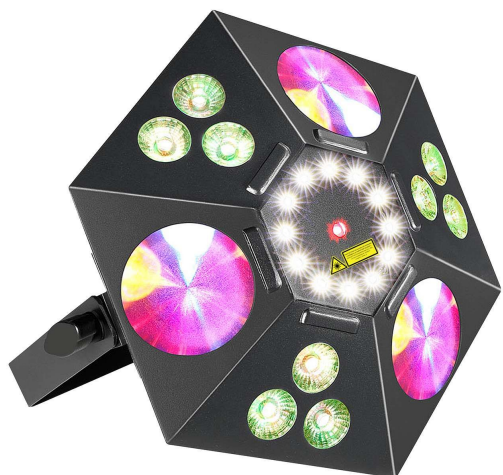

Meteor IX Power lighting - Effet 4 en 1 Wash flower strobe et laser vert rouge

CARACTERISTIQUES GENERALES :

Réf :

METEOR-IX

**Meteor IX Power lighting - Effet 4 en 1 Wash flower strobe et laser vert rouge**

Le METEOR IX est un jeu de lumière 4-en-1 doté de Leds RGBWA. Il combine effet Wash, Flower multi-faisceaux, Laser 2-in-1 (motif et multipoints) et Strobe dans un même appareil pour un rendu hyper dynamique et riche en variations d'effets. Compact et très simple d'utilisation grâce à sa télécommande sans fil et/ou ses modes autonome, musical. Il est idéal pour une installation dans un bar, pour les soirées, les clubs, les DJ, les discothèques, les pistes de danse et diverses animations etc.

Caractéristiques techniques :

- Puissance nominale : 90W
- Effet Wash : 9 LEDs de 4W RGBW 4-en-1
- Effet Flower-Beam: 84 LEDs Leds de 5mm RGB+A
- Strobe : 12 LEDs de 0,5W blanches 5730 SMD
- Laser multipoints (210 Mw) 2-en-1 + déco ICII : Rouge (150mW/650nm) et Vert (60mW/532nm)
- Vitesse du strobe : 0-20 Hz
- Angle de faisceau : 45°
- 2 modes DMX : 11 et 23 canaux
- Modes de contrôle : DMX, Maître-Esclave, 4 modes Auto, 4 modes Son et Télécommande
- Alimentation : AC 220-240V, 50/60 Hz
- Dimensions : 320 x 350 x 290 mm
- Poids : 4 Kg