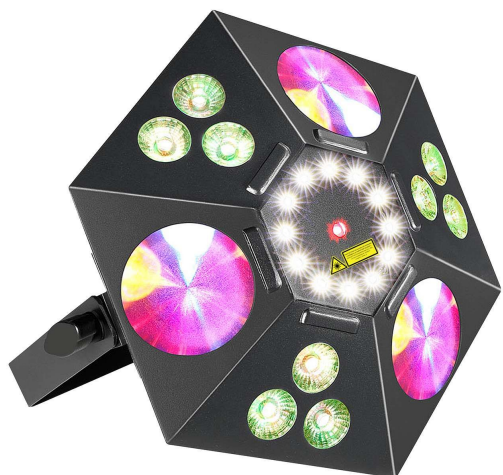

**Meteor IX Power lighting - Effet 4 en 1 Wash flower strobe et laser vert rouge**

## CARACTERISTIQUES GENERALES :

Réf :

METEOR-IX

**Meteor IX Power lighting - Effet 4 en 1 Wash flower strobe et laser vert rouge**

Le METEOR IX est un jeu de lumière 4-en-1 doté de Leds RGBWA. Il combine effet Wash, Flower multi-faisceaux, Laser 2-in-1 (motif et multipoints) et Strobe dans un même appareil pour un rendu hyper dynamique et riche en variations d'effets. Compact et très simple d'utilisation grâce à sa télécommande sans fil et/ou ses modes autonome, musical. Il est idéal pour une installation dans un bar, pour les soirées, les clubs, les DJ, les discothèques, les pistes de danse et diverses animations etc.

## Caractéristiques techniques :

- Puissance nominale : 90W
- Effet Wash : 9 LEDs de 4W RGBW 4-en-1
- Effet Flower-Beam: 84 LEDs Leds de 5mm RGB+A
- Strobe : 12 LEDs de 0,5W blanches 5730 SMD
- Laser multipoints (210 Mw) 2-en-1 + déco ICII : Rouge (150mW/650nm) et Vert (60mW/532nm)
- Vitesse du strobe : 0-20 Hz
- Angle de faisceau : 45°
- 2 modes DMX : 11 et 23 canaux
- Modes de contrôle : DMX, Maître-Esclave, 4 modes Auto, 4 modes Son et Télécommande
- Alimentation : AC 220-240V, 50/60 Hz
- Dimensions : 320 x 350 x 290 mm
- Poids : 4 Kg