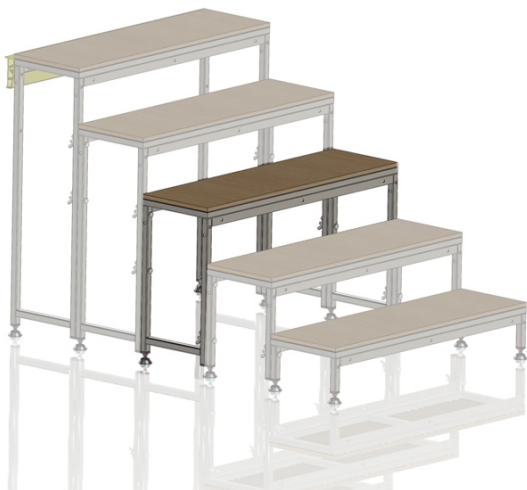

**Marche 60cm pour escalier ECO ASD**

**CARACTERISTIQUES GENERALES :**

Réf : MAREC60

Marche 60cm pour escalier ECO ASD

Marche 60cm pour escalier ECO ASD

?Taille de la marche 30cm X 1m

**Packaging :**

Dimensions produit :