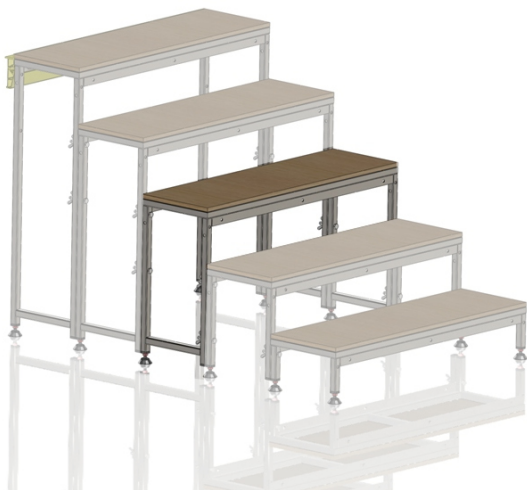

Marche 60cm pour escalier ECO ASD

CARACTERISTIQUES GENERALES :

Réf : MAREC60

Marche 60cm pour escalier ECO ASD

Marche 60cm pour escalier ECO ASD

?Taille de la marche 30cm X 1m

Packaging :

Dimensions produit :