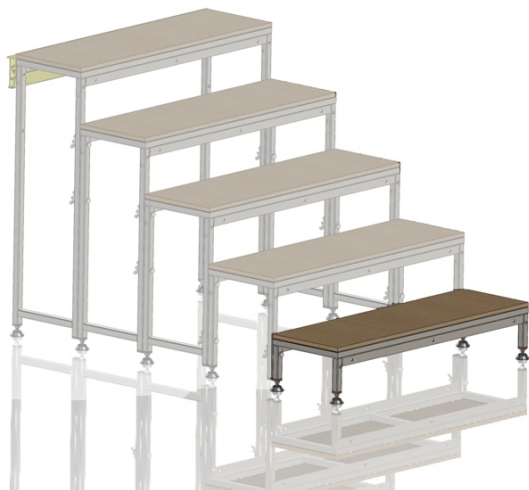

Marche 20cm pour escalier ECO ASD

CARACTERISTIQUES GENERALES :	
Réf :	MAREC20

Marche 20cm pour escalier ECO ASD

Marche 20cm pour escalier ECO ASD

?Taille de la marche 30cm X 1m

Packaging :		
Dimensions produit :		
<i>Données non contractuelles</i>		