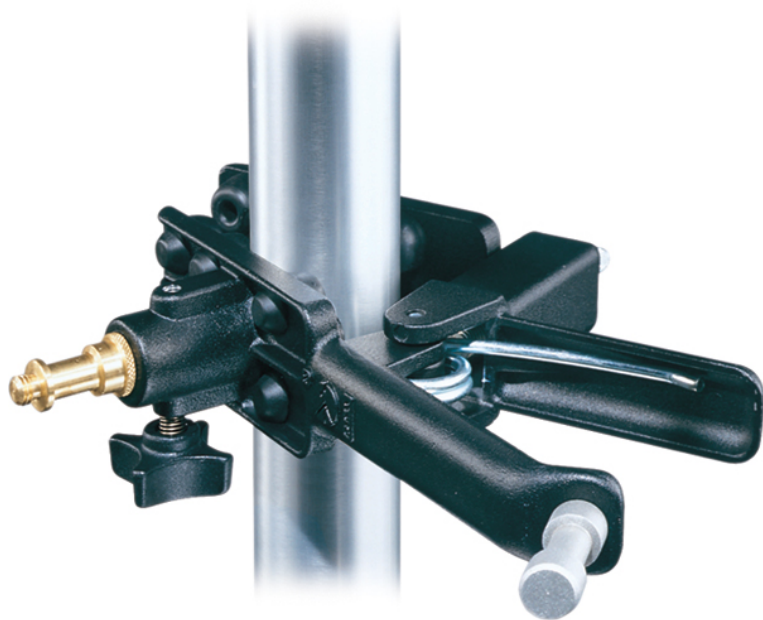

Pince crocodile Sky Hook MANFROTTO

CARACTERISTIQUES GENERALES :	
Réf :	MA043

Pince crocodile Sky Hook MANFROTTO

Pince crocodile Sky Hook MANFROTTO

Packaging :		
Dimensions produit :		
<i>Données non contractuelles</i>		