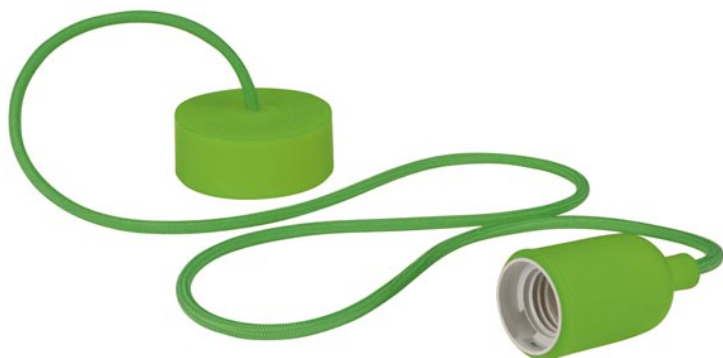

Luminaire à suspension en cordage Velleman douille E27 Vert

CARACTERISTIQUES GENERALES :	
Réf :	LUMCORDE27-VE

Luminaire à suspension en cordage Velleman douille E27 Vert

Caractéristiques

suspension et douille en silicone
câble en cordage
avec barrette de connexion
idéale pour ampoules à filament LED au style rétro
uniquement pour usage à l'intérieur
lampe non incl.

Spécifications

douille: E27
dimensions:

longueur du câble: 1.4 m (peut être coupé)
douille: Ø 44 x 100 mm
rosace de plafond: Ø 85 x 32 mm

Packaging :

Dimensions produit :	1400mm	Poids : 255g	EAN : 5410329634995
<i>Données non contractuelles</i>			