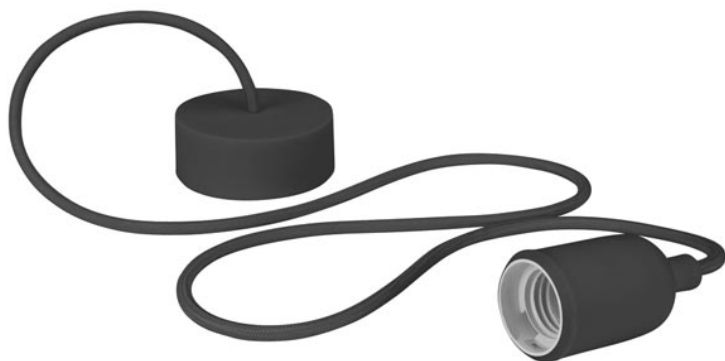

Luminaire à suspension en cordage Velleman douille E27 Noir

CARACTERISTIQUES GENERALES :	
Réf :	LUMCORDE27-NO

Luminaire à suspension en cordage Velleman douille E27 Noir

Caractéristiques

suspension et douille en silicone
câble en cordage
avec barrette de connexion
idéale pour ampoules à filament LED au style rétro
uniquement pour usage à l'intérieur

Spécifications

douille: E27
dimensions:

longueur du câble: 1.4 m (peut être coupé)
douille: Ø 44 x 100 mm
rosace de plafond: Ø 85 x 32 mm

PROZIC
113 Ancienne route Imperiale
31120 Portet-sur-Garonne

Packaging :

Dimensions produit : 1400mm

Poids : 255g

EAN : 5410329634285

Données non contractuelles