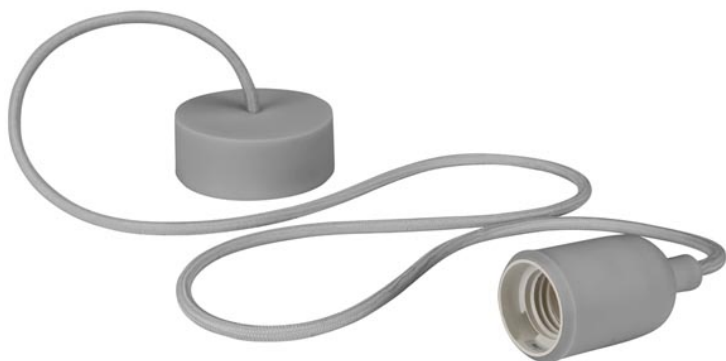

## Luminaire à suspension en cordage Velleman douille E27 Gris

CARACTERISTIQUES GENERALES :	
Réf :	LUMCORDE27-GR

Luminaire à suspension en cordage Velleman douille E27 Gris

### Caractéristiques

suspension et douille en silicone  
câble en cordage  
avec barrette de connexion  
idéale pour ampoules à filament LED au style rétro  
uniquement pour usage à l'intérieur  
lampe non incl.

### Spécifications

douille: E27  
dimensions:

longueur du câble: 1.4 m (peut être coupé)  
douille: Ø 44 x 100 mm  
rosace de plafond: Ø 85 x 32 mm

PROZIC  
113 Ancienne route Imperiale  
31120 Portet-sur-Garonne  
05 82 950 710