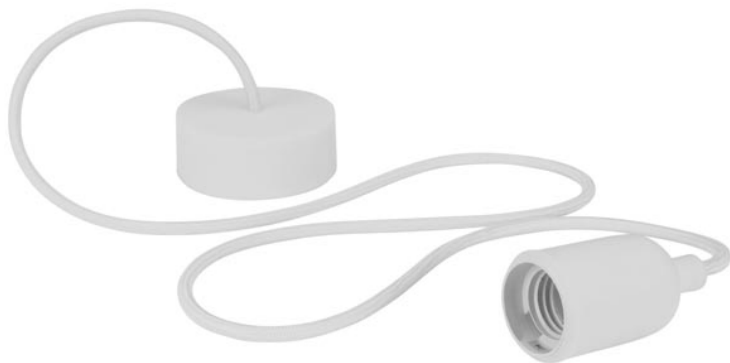

Luminaire à suspension en cordage Velleman douille E27 Blanc

CARACTERISTIQUES GENERALES :	
Réf :	LUMCORDE27-BL

Luminaire à suspension en cordage Velleman douille E27 Blanc

Caractéristiques

suspension et douille en silicone
câble en cordage
avec barrette de connexion
idéale pour ampoules à filament LED au style rétro
uniquement pour usage à l'intérieur
lampe non incl.

Spécifications

douille: E27
dimensions:

longueur du câble: 1.4 m (peut être coupé)
douille: Ø 45 x 100 mm
rosace de plafond: Ø 85 x 32 mm

Packaging :

Dimensions produit :	1400mm	Poids : 255g	EAN : 5410329634957
<i>Données non contractuelles</i>			