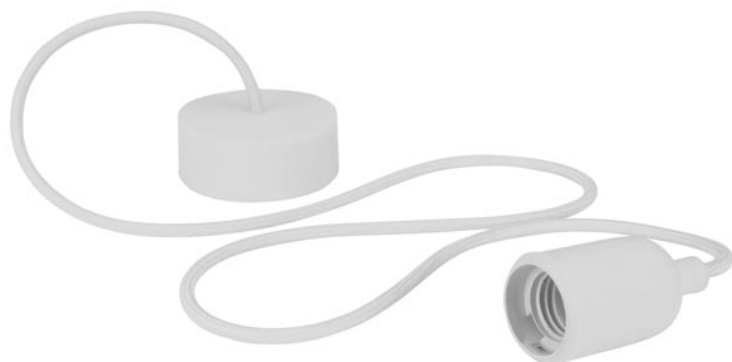

## Luminaire à suspension en cordage Velleman douille E27 Blanc

CARACTERISTIQUES GENERALES :	
Réf :	LUMCORDE27-BL

Luminaire à suspension en cordage Velleman douille E27 Blanc

### Caractéristiques

suspension et douille en silicone  
câble en cordage  
avec barrette de connexion  
idéale pour ampoules à filament LED au style rétro  
uniquement pour usage à l'intérieur  
lampe non incl.

### Spécifications

douille: E27  
dimensions:

longueur du câble: 1.4 m (peut être coupé)  
douille: Ø 45 x 100 mm  
rosace de plafond: Ø 85 x 32 mm

Packaging :

Dimensions produit :	1400mm	Poids : 255g	EAN : 5410329634957
<i>Données non contractuelles</i>			