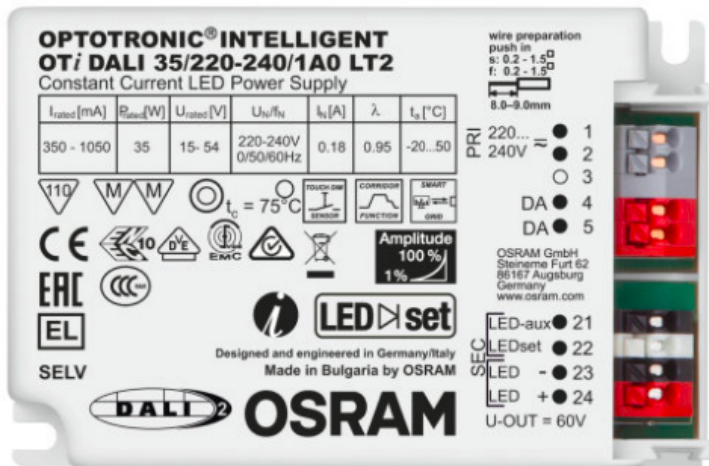

Driver Led dali OSRAM OTi DALI 35/220?240/1A0 LT2

CARACTERISTIQUES GENERALES :	
Réf :	LED488168

Driver Led dali OSRAM OTi DALI 35/220?240/1A0 LT2

Alimentation de fenetre DALI polyvalente grâce à la flexibilité de sortie
Protection du système grâce à la gestion thermique et au Smart Control