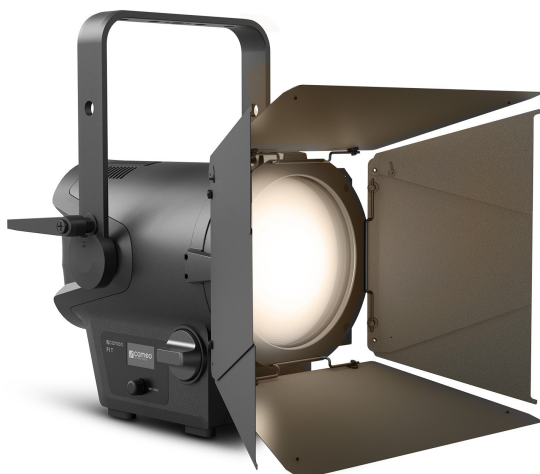

Cameo F1 T Projecteur fresnel à Led Tungstène 4800 lumens

CARACTERISTIQUES GENERALES :

Réf :	LD-CLF1T
Alimentation :	Secteur Français
Luminosité :	4800 lm
Indice de rendu des couleurs (IRC) :	98

Cameo F1 T Projecteur fresnel à Led Tungstène 4800 lumens

Projecteur Fresnel à LED tungstène

Flux lumineux de 4800 lm, substitut idéal du projecteur Fresnel halogène traditionnel de 650 W

Restitution naturelle des couleurs (indice IRC : 98)

Zoom à réglage continu pour angle de dispersion de 15° à 54°

Fréquences de modulation de largeur d'impulsion réglables, pouvant atteindre 25 kHz, pour un éclairage sans vacillement

Quatre courbes de dimmer au choix, avec réponses réglables

Système de refroidissement très performant et mode silencieux

Coupe-flux à 8 volets intégré et cadre gel

Conception compacte et légère pour une utilisation mobile

Possibilité d'extension avec une plaque de montage en V pour un fonctionnement sur batterie (option)

Packaging :